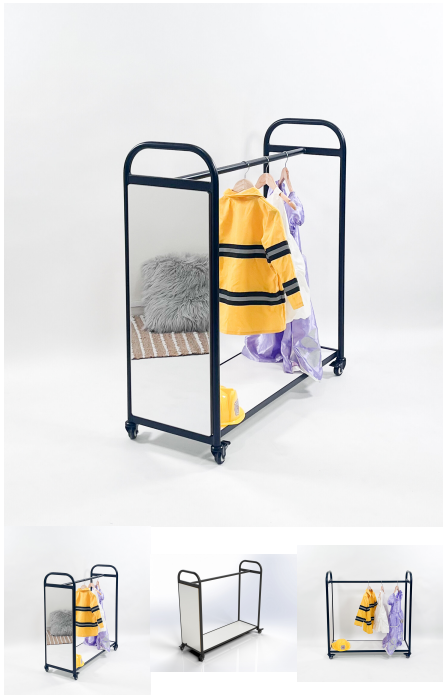

**Engineering Hours:** 0

**Dispatch Hours:** 0.25

**Cubic Metres:** .237

[Read More](#)

**SKU:** 5042

**Price:** \$1,125.00 + GST

**Categories:** [Art](#), [Play and Explore](#)

**Tag:** [Art](#)