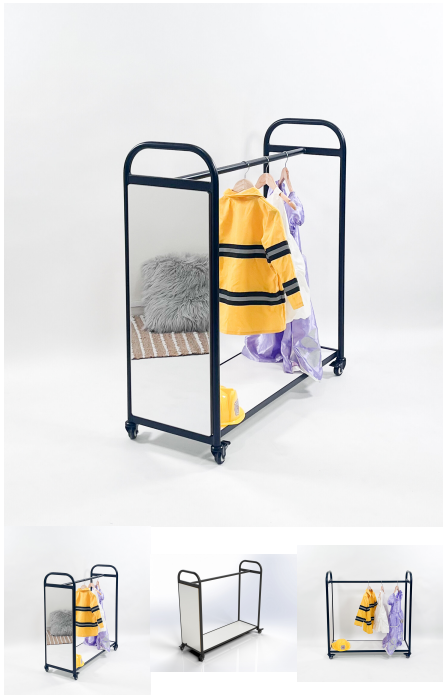

Dispatch Hours: 0.25

Cubic Metres: .237

[Read More](#)

SKU: 5042

Price: \$1,125.00 + GST

Categories: [Art](#), [Play and Explore](#)

Tag: [Art](#)

DRESS UP MOBILE MIRROR WITH RAIL