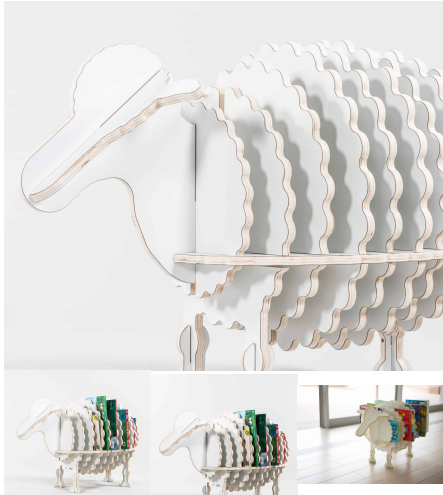

Dispatch Hours: TBC

Cubic Metres: TBC

[Read More](#)

SKU: 6013

Price: \$0.00 + GST

Categories: [Bags + Lockers](#), [Bags + Lockers](#), [Storage](#), [Teachers](#)

Tag: [Teachers](#)

LOUIE (BOOKSHELF)