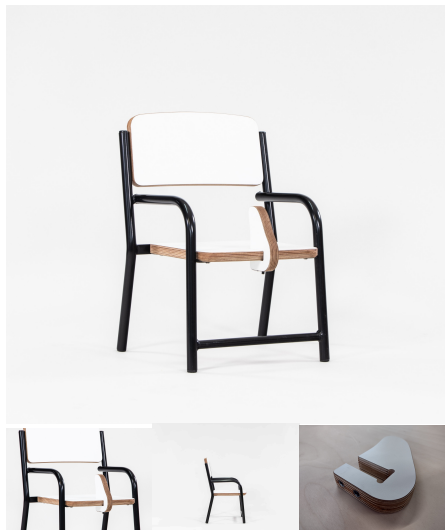

Dispatch Hours: 0.15

Cubic Metres: .126

[Read More](#)

SKU: 4004

Price: \$482.00 + GST

Categories: [Blocks + Book + Puzzles](#), [Storage](#), [Storage](#), [Under \\$500](#)

Tag: [Book + Puzzle](#)

CHARLIE CHAIR WITH POMMEL