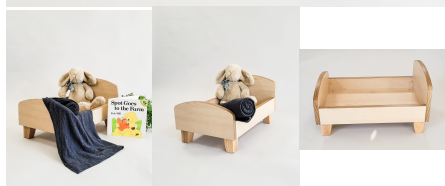

[Read More](#)

**SKU:** 5078

**Price:** \$752.00 + GST

**Categories:** [Dress Up + Mirrors](#), [Play and Explore](#)