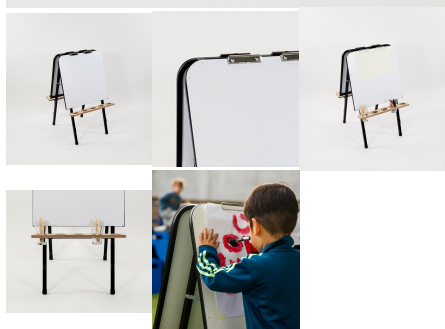

**Price:** \$665.00 + GST

**Categories:** [Art](#), [Play and Explore](#)

**Tag:** [Art](#)