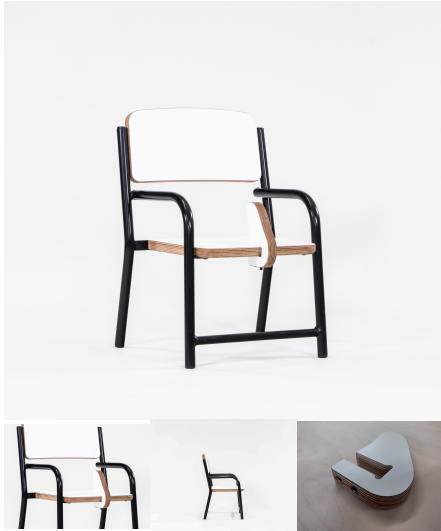

Dispatch Hours: 0.15

Cubic Metres: .126

[Read More](#)

SKU: 4004

Price: \$495.00 + GST

Categories: [Blocks + Book + Puzzles](#), [Storage](#), [Storage](#), [Under \\$500](#)

Tag: [Book + Puzzle](#)

CHARLIE CHAIR WITH POMMEL