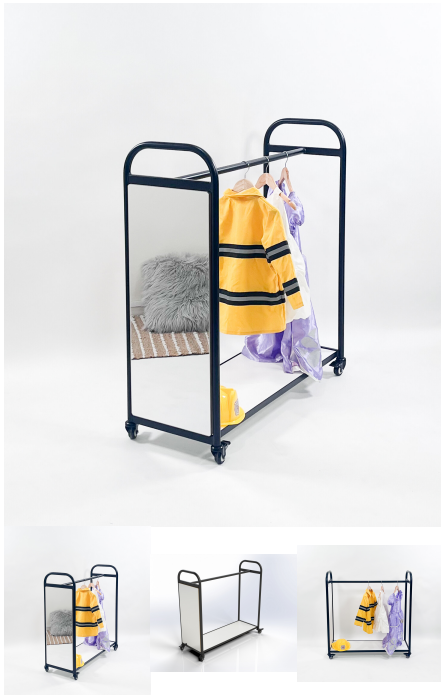

Dispatch Hours: 0.25

Cubic Metres: .237

[Read More](#)

SKU: 5042

Price: \$1,125.00 + GST

Categories: [Art](#), [Play and Explore](#)

Tag: [Art](#)

DRESS UP MOBILE MIRROR WITH RAIL