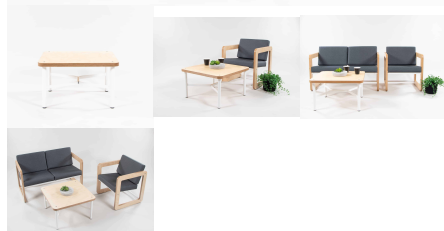

Price: \$287.00 + GST

Categories: [Tables](#), [Tables](#), [Under \\$500](#)

Tag: [Creative](#)

3POD TABLE

18mm Futura Top and 24mm Futura/Eco Spectrum Legs

Table Top Colour TBC, White, Maple

Product Materials: