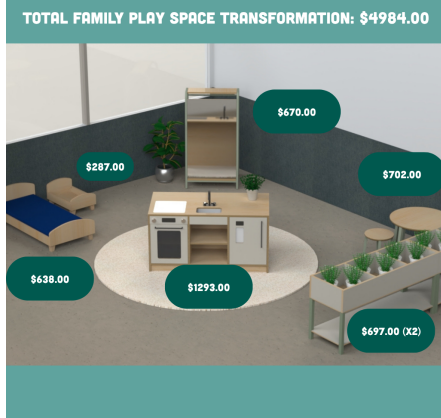

**Price:** \$4,778.00 - \$4,984.00 Price range: \$4,778.00 through \$4,984.00 + GST

**Categories:** [Bundles](#), [Under \\$5000 Bundles](#)