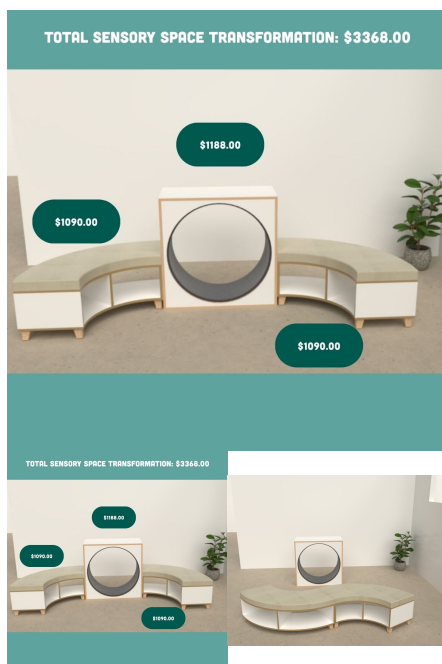

**SKU:** N/A

**Price:** \$7,943.00 + GST

**Categories:** [Bundles](#), [Under \\$10,000 Bundles](#)