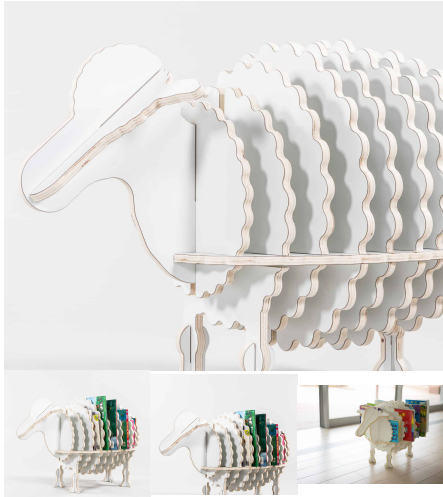

[Read More](#)

SKU: 6013

Price: \$0.00 + GST

Categories: [Bags + Lockers](#), [Bags + Lockers](#), [Storage](#), [Teachers](#)

Tag: [Teachers](#)

LOUIE (BOOKSHELF)

Sheep Book Storage

Product Materials: