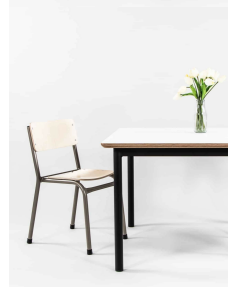

Cubic Metres: .648

[Read More](#)

SKU: 3017

Price: \$454.00 + GST

Categories: [Square](#), [Tables](#)

Tag: [Creative](#)

1200X600 RECTANGLE TABLE

Powder Coated Steel Frame. Futura Top with 10 45 edge detail.