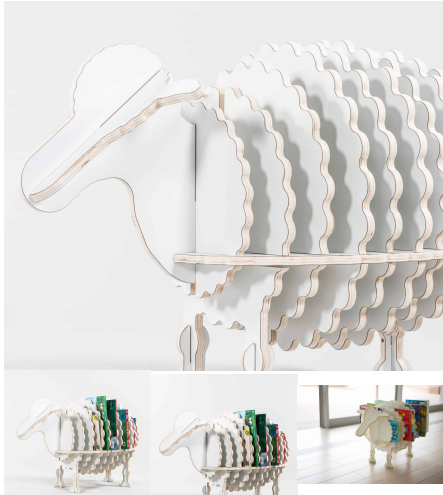

[Read More](#)

SKU: 6013

Price: \$0.00 + GST

Categories: [Bags + Lockers](#), [Bags + Lockers](#), [Storage](#), [Teachers](#)

Tag: [Teachers](#)

LOUIE (BOOKSHELF)

Sheep Book Storage

Product Materials: