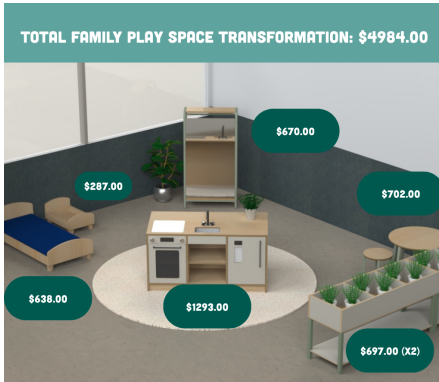

**Price:** \$3,107.00 + GST

**Categories:** [Bundles](#), [Uncategorised](#), [Under \\$5000 Bundles](#)