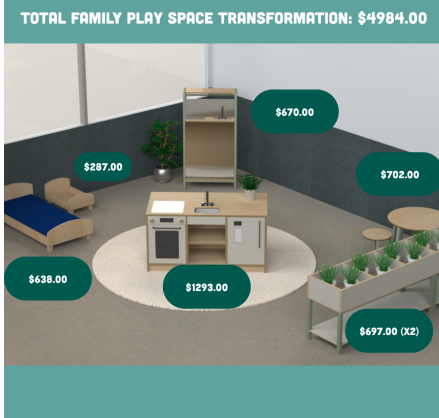

**Price:** \$4,778.00 - \$4,984.00 Price range: \$4,778.00 through \$4,984.00 + GST

**Categories:** [Bundles](#), [Under \\$5000 Bundles](#)