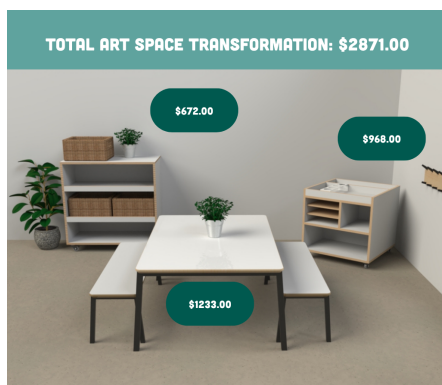

**Price:** \$4,778.00 - \$4,984.00 Price range: \$4,778.00 through \$4,984.00 + GST

**Categories:** [Bundles](#), [Under \\$5000 Bundles](#)