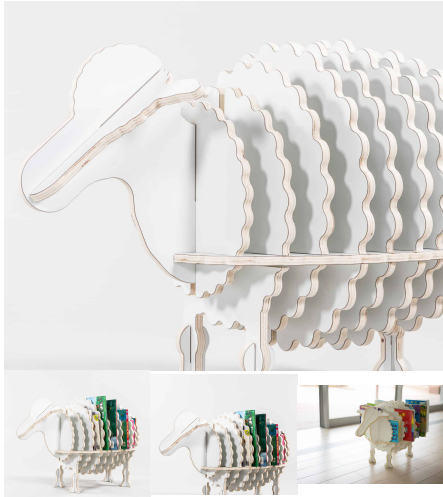

Dispatch Hours: TBC

Cubic Metres: TBC

[Read More](#)

SKU: 6013

Price: \$0.00 + GST

Categories: [Bags + Lockers](#), [Bags + Lockers](#), [Storage](#), [Teachers](#)

Tag: [Teachers](#)

LOUIE (BOOKSHELF)