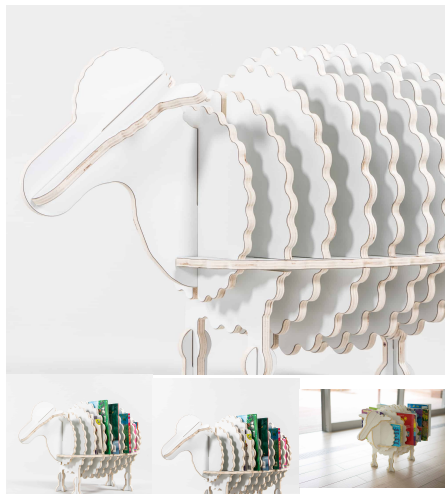

Dispatch Hours: TBC

Cubic Metres: TBC

[Read More](#)

SKU: 6013

Price: \$0.00 + GST

Categories: [Bags + Lockers](#), [Bags + Lockers](#), [Storage](#), [Teachers](#)

Tag: [Teachers](#)

LOUIE (BOOKSHELF)