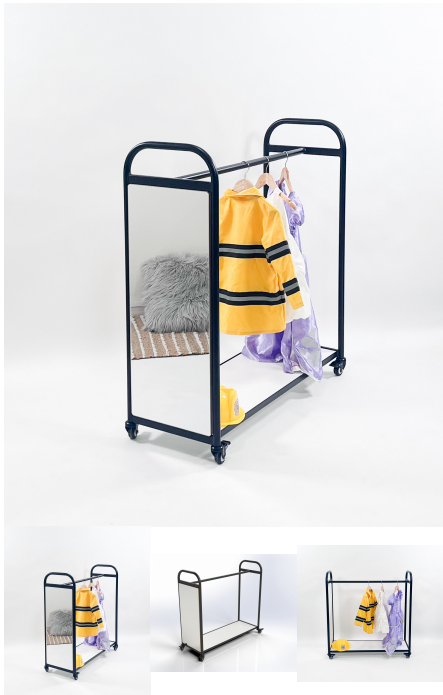

Dispatch Hours: 0.25

Cubic Metres: .237

[Read More](#)

SKU: 5042

Price: \$1,076.00 + GST

Categories: [Art](#), [Play and Explore](#)

Tag: [Art](#)

DRESS UP MOBILE MIRROR WITH RAIL