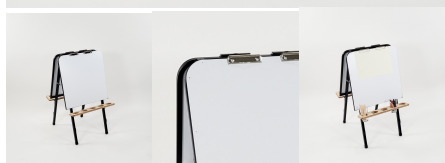

**Price:** \$665.00 + GST

**Categories:** [Art](#), [Play and Explore](#)

**Tag:** [Art](#)