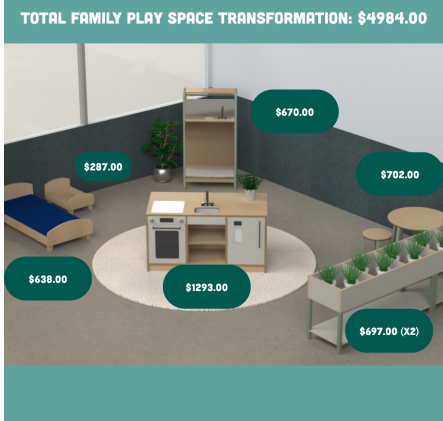

**Price:** \$4,778.00 - \$4,984.00 Price range: \$4,778.00 through \$4,984.00 + GST

**Categories:** [Bundles](#), [Under \\$5000 Bundles](#)