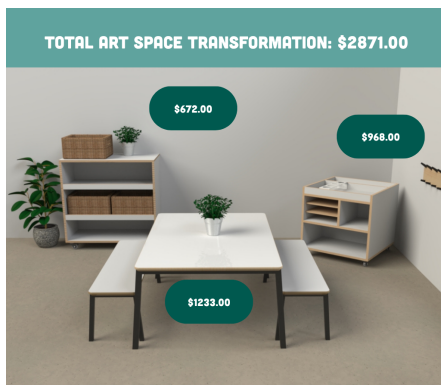

**Price:** \$4,778.00 - \$4,984.00 Price range: \$4,778.00 through \$4,984.00 + GST

**Categories:** [Bundles](#), [Under \\$5000 Bundles](#)