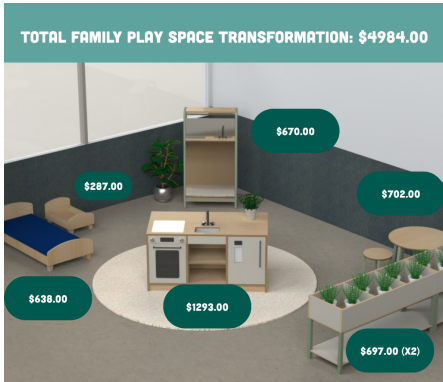

**Price:** \$3,107.00 + GST

**Categories:** [Bundles](#), [Uncategorised](#), [Under \\$5000 Bundles](#)