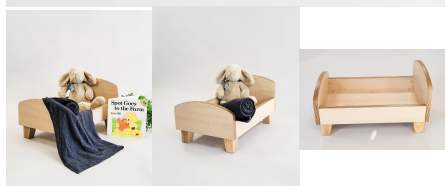

**Cubic Metres:** .454

[Read More](#)

**SKU:** 5078

**Price:** \$752.00 + GST

**Categories:** [Dress Up + Mirrors](#), [Play and Explore](#)