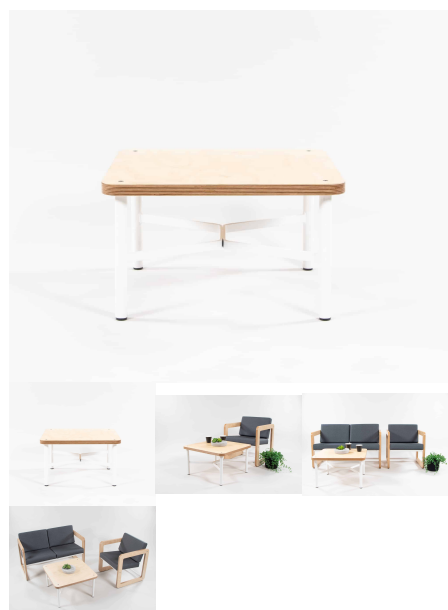

Price: \$287.00 + GST

Categories: [Tables](#), [Tables](#), [Under \\$500](#)

Tag: [Creative](#)

3POD TABLE

18mm Futura Top and 24mm Futura/Eco Spectrum Legs

Table Top Colour TBC, White, Maple

Product Materials: