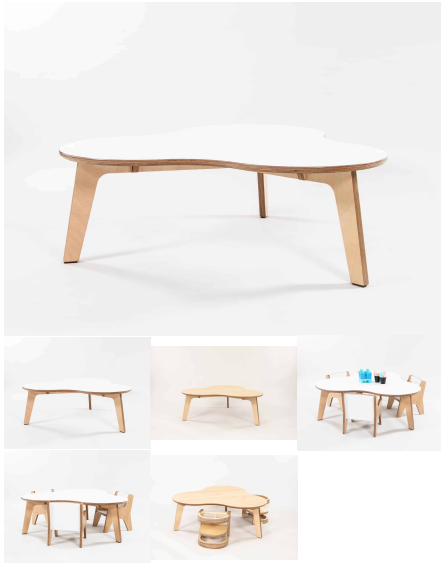

Price: \$287.00 + GST

Categories: [Tables](#), [Tables](#), [Under \\$500](#)

Tag: [Creative](#)

3POD TABLE

18mm Futura Top and 24mm Futura/Eco Spectrum Legs

Table Top Colour TBC, White, Maple

Product Materials: